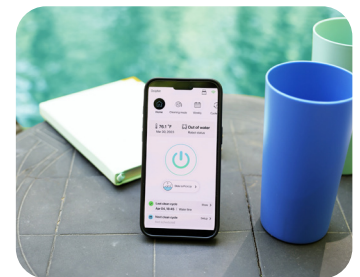

S 2000

UNE PROPRETÉ GARANTIE. UNE TOUCHE DE MODERNITÉ

La fiabilité d'hier, la simplicité de demain.

Le **Dolphin S 2000** atteint chaque recoin de votre piscine, y compris les zones peu profondes, les marches et les plages immergées dès 30 cm - pour que même les zones les plus visibles restent impeccables.

Le **Dolphin S 2000** est équipé de filtres interchangeables fins et ultra - fins, afin de s'adapter aux besoins de votre piscine tout au long de l'année. Pour une utilisation simple et une couverture optimale, il dispose d'un câble anti-entortillement.

La différence Dolphin

Nettoyage des plages immergées

Atteint les zones peu profondes et les plages immergées dès 30 cm.

Nettoyage des marches

Conçu pour offrir une couverture complète de la piscine, y compris les marches.

Système de filtration adaptable

Filtration modulable : Changez les panneaux selon la saison.

MyDolphin™ Plus

Des programmes de nettoyage personnalisés, à portée de main sur votre smartphone.

S 2000 Caractéristiques techniques